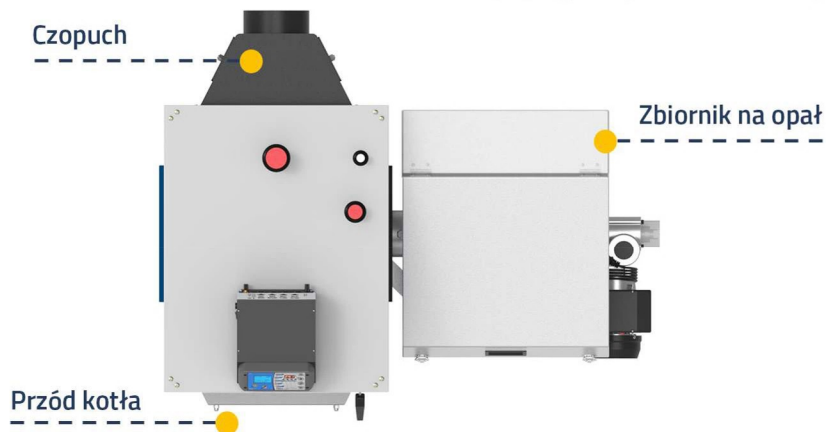

Widok kotła z góry
(konfiguracja standardowa)

P.W. Stalkot

Adres: 63-300 Pleszew, ul. Poniatowskiego 11 A
Tel: (62) 720 68 58 / Fax: 62 741 64 58 / Kom.: 604 814 414
E-mail: biuro@stalkot.pl

WWW.STALKOT.PL